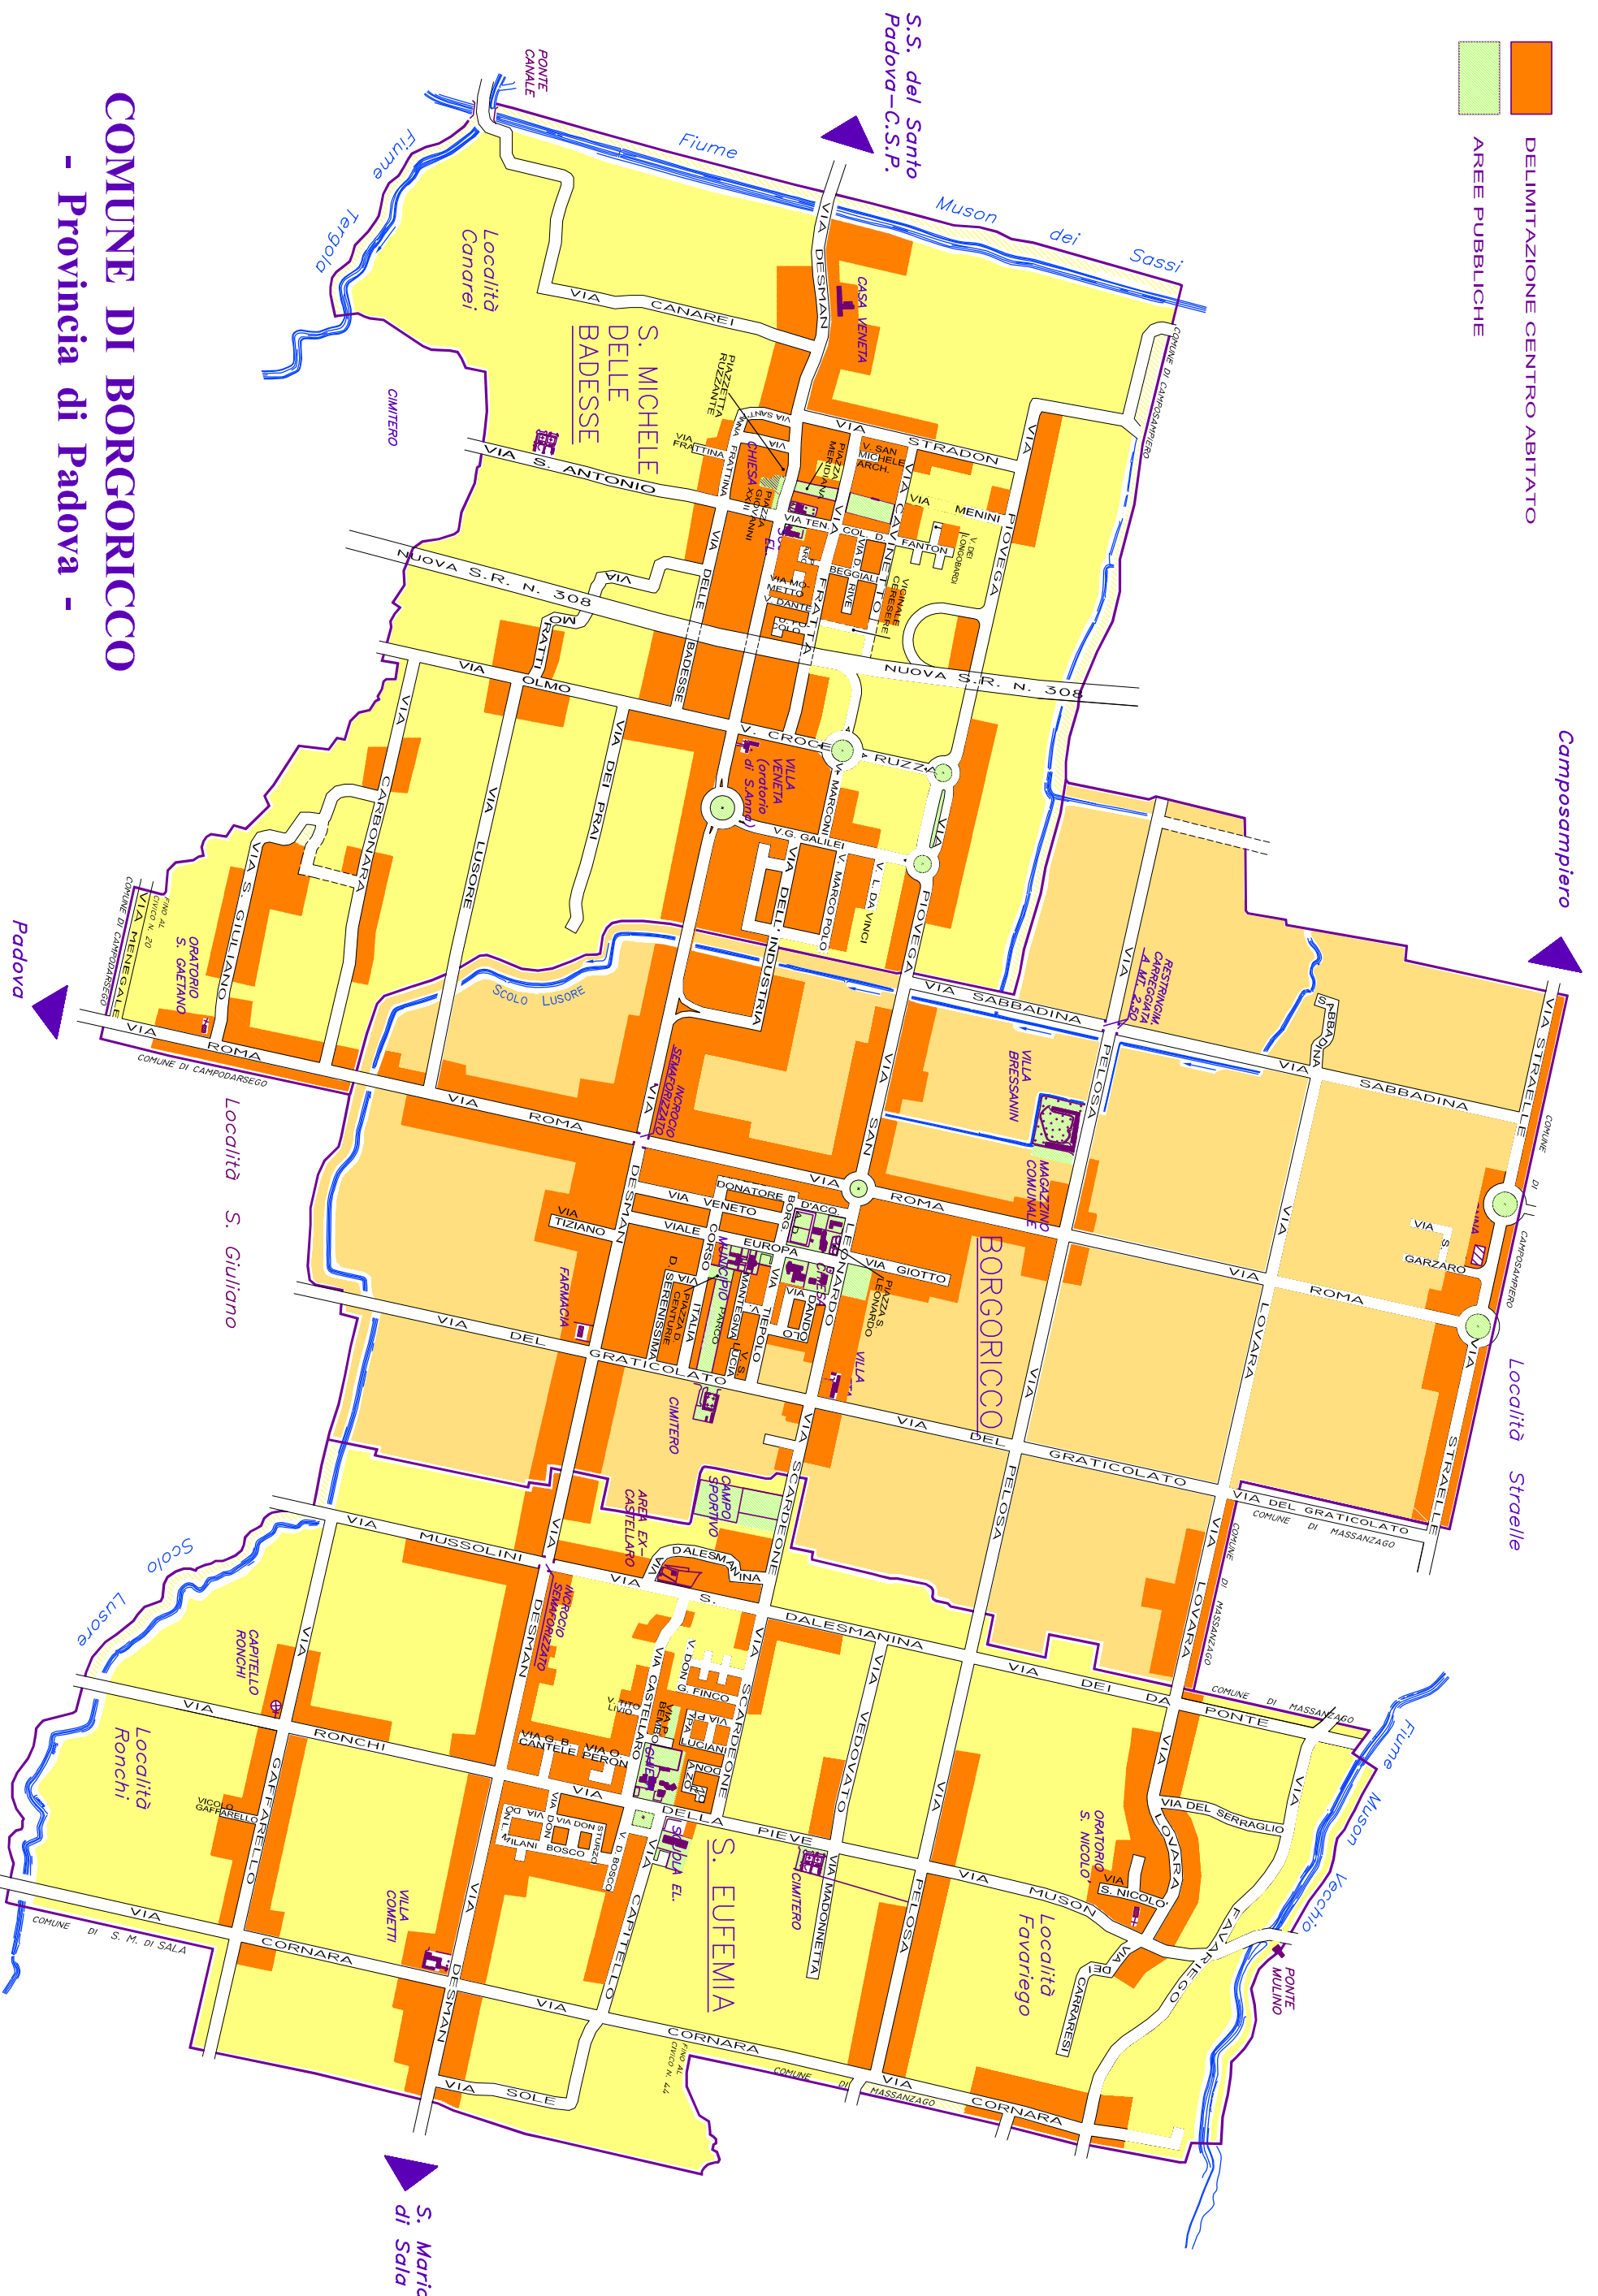

 DELIMITAZIONE CENTRO ABITATO
 AREE PUBBLICHE

COMUNE DI BORGORICCO
 - Provincia di Padova -

Camposampiero

Località Stralle

Località S. Giuliano

S. Maria di Sala

Riproduzione a colori -

Curata dall'Ufficio Tecnico Comunale